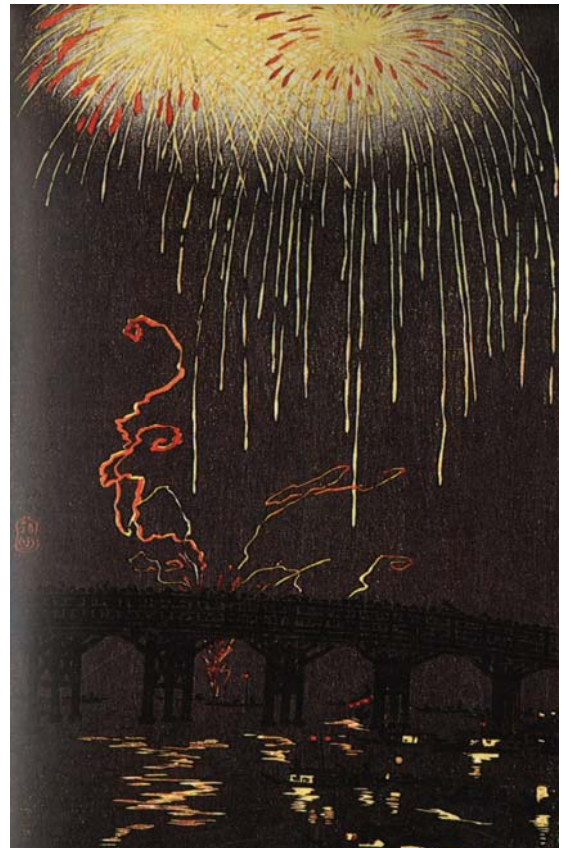

- Änderungen, die aus sicherheitstechnischen Gründen notwendig sind, behalten wir uns vor. -Dieser Programmvorschlag verbleibt unser Eigentum. Er darf ohne unsere

Einwilligung weder vollständig, noch teilweise, vervielfältigt, verbreitet und zu Zwecken des Wettbewerbes unbefugt verwertet oder an andere